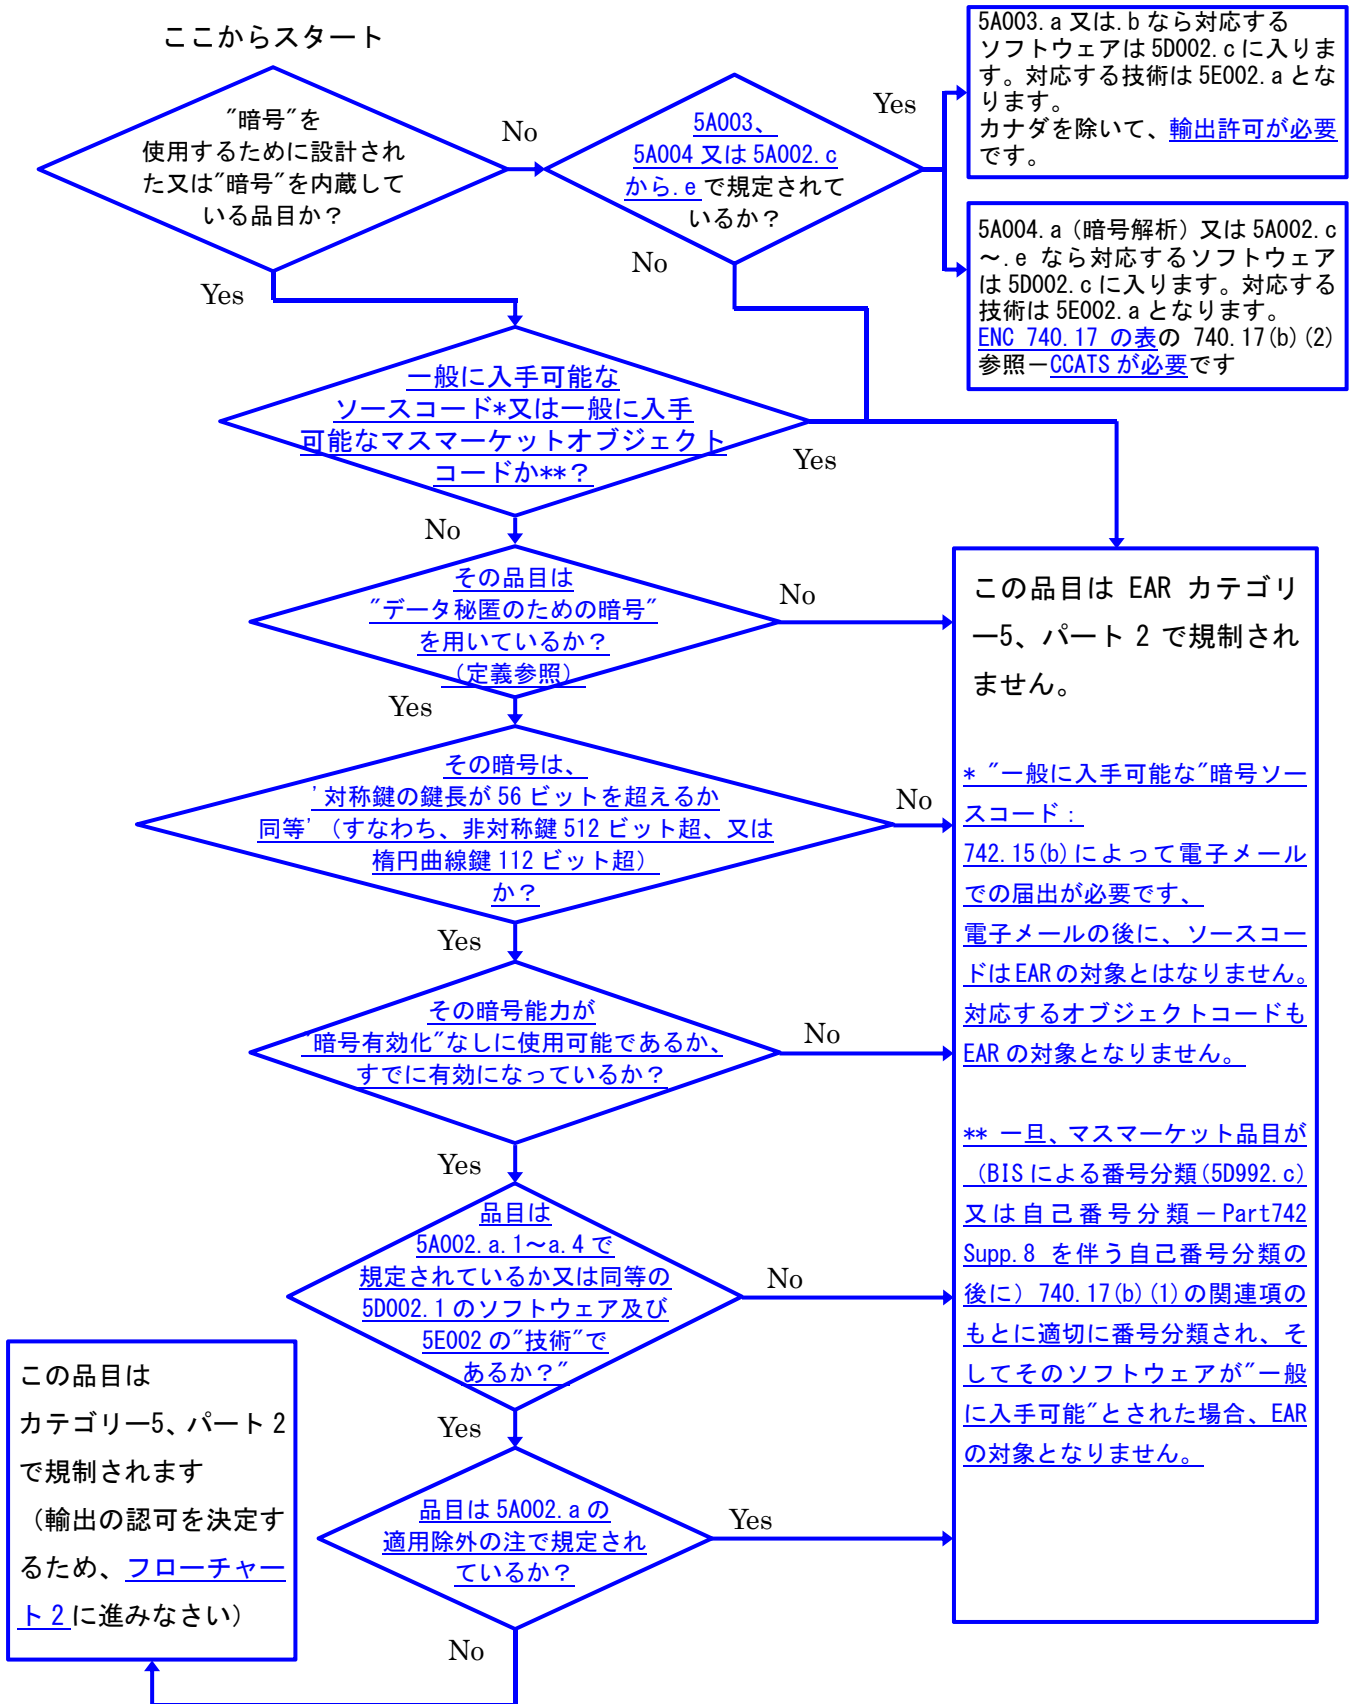

フローチャート1：暗号を使用するために設計された品目  
(EAR のカテゴリ-5、パート 2 で規制されない品目を含む) \*

\* このチャートは輸出に適用される